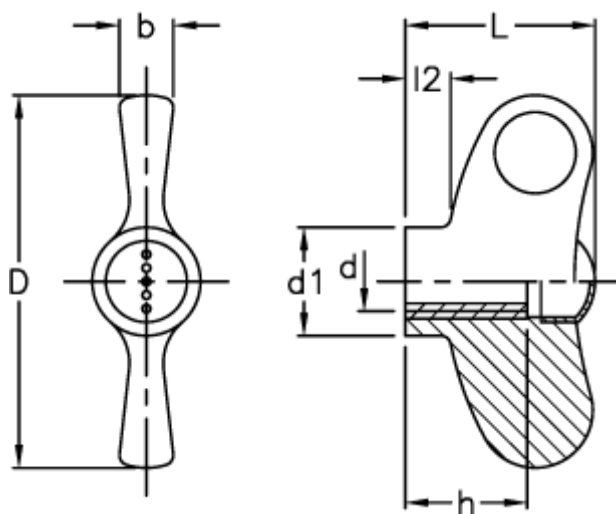

Varenummer: 23052232166
Beskrivelse: E+G Vingemøtrik
EWN.48 B-M5-C6, rød dækkappe

Mål

b	= 7
D	= 47
d1	= 13.5
d 6H	= M5
h	= 12
L	= 24
l2	= 5.5